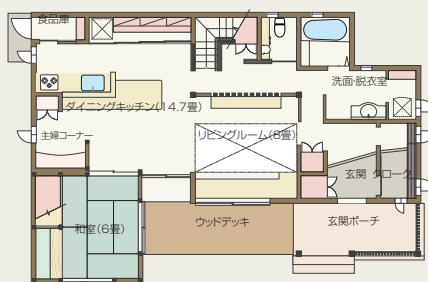

生活環境に恵まれた地域です。

係員が不在の場合がありますので、ご来場の際は事前に 027-221-1113 までご連絡ください。

建築面積 29.37 坪
1階床面積 26.62 坪
2階床面積 15.50 坪
延床面積 42.12 坪

ゼロエネ住宅
認定低炭素住宅
長期優良住宅
に対応した安心の家づくり

ご来場いただいたお客様の声

- 部屋に入った瞬間に木の香りが気持ちいい。
- 室内にこもったような暑さがない。
- エアコンを使用しても太陽光発電が大きく上回っているから、経済的。
- この暑さでも、室内はとても快適なんですね…。