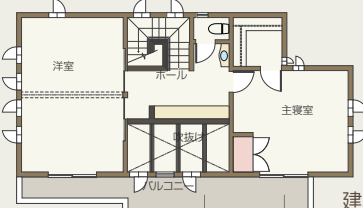

生活環境に恵まれた地域です。

係員が不在の場合がありますので、ご来場の際は事前に 027-221-1113 までご連絡ください。

建築面積 29.37 坪
1階床面積 26.62 坪
2階床面積 15.50 坪
延床面積 42.12 坪

ゼロエネ住宅
認定低炭素住宅
長期優良住宅
に対応した安心の家づくり

ご来場いただいたお客様の声

- 部屋に入った瞬間に木の香りが気持ちいい。
- 室内にこもったような暑さがない。
- エアコンを使用しても太陽光発電が大きく上回っているから、経済的。
- この暑さでも、室内はとても快適なんですね…。